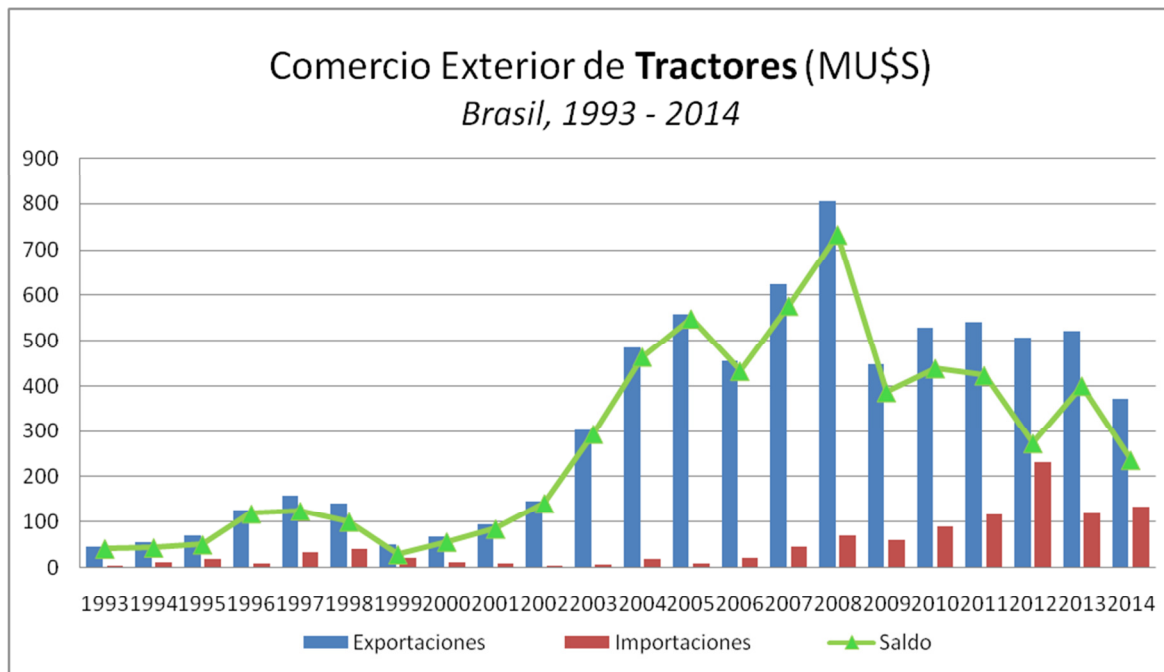

## Tractores – Brasil (1993-2014)

Código considerado: SITC 72249 // Fuente: <http://comtrade.un.org/data/>