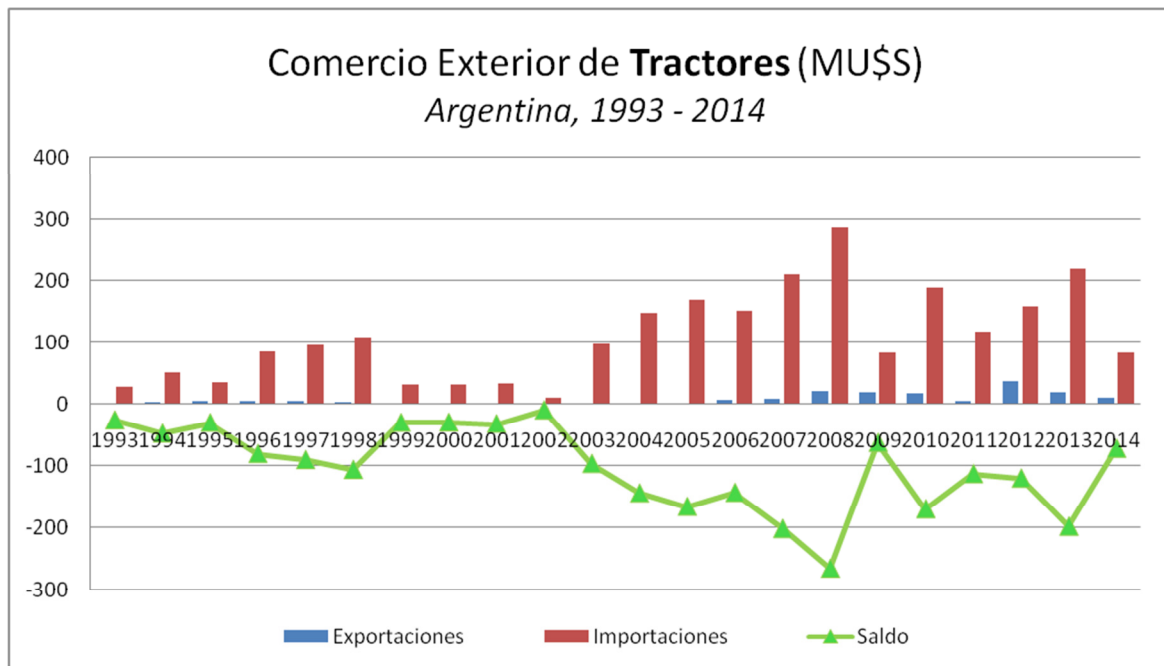

Tractores – Argentina (1993-2014)

Código considerado: SITC 72249 // Fuente: <http://comtrade.un.org/data/>