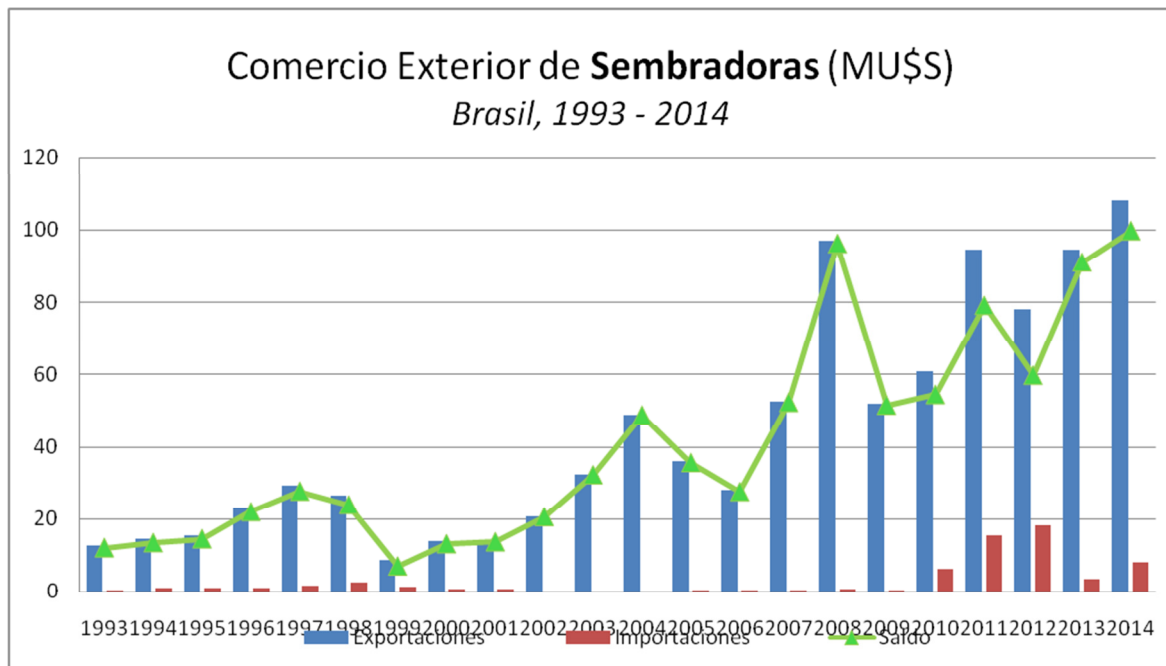

Sembradoras – Brasil (1993-2014)

Código considerado: SITC 721.12 // Fuente: <http://comtrade.un.org/data/>