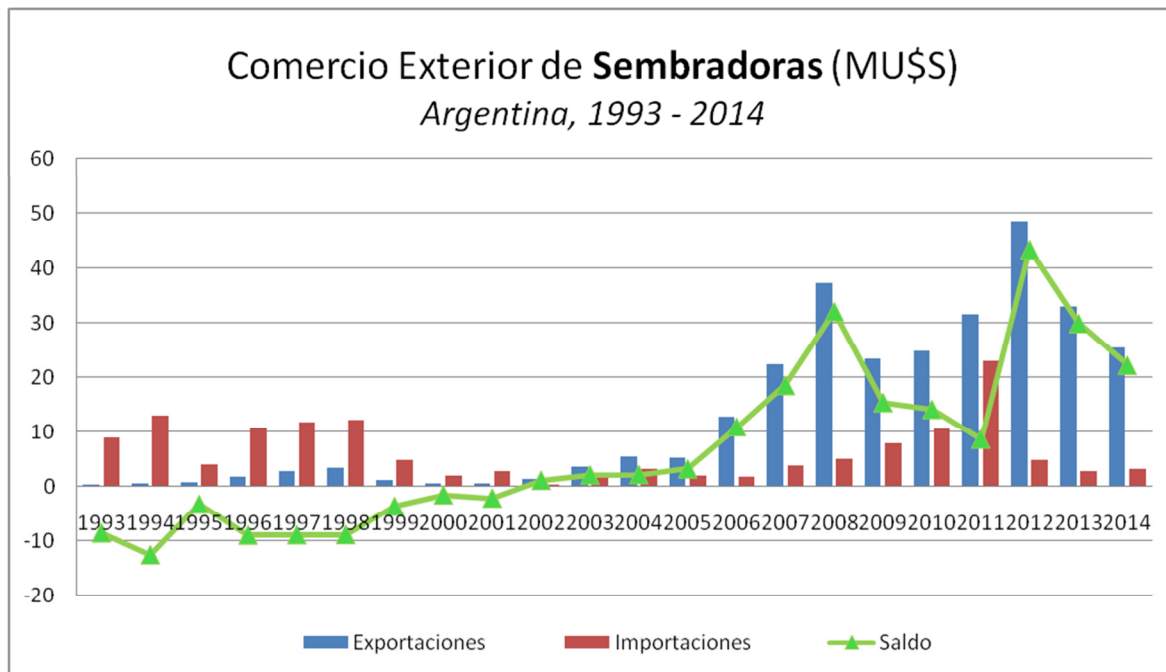

Sembradoras – Argentina (1993-2014)

Código considerado: SITC 72112 // Fuente: <http://comtrade.un.org/data/>