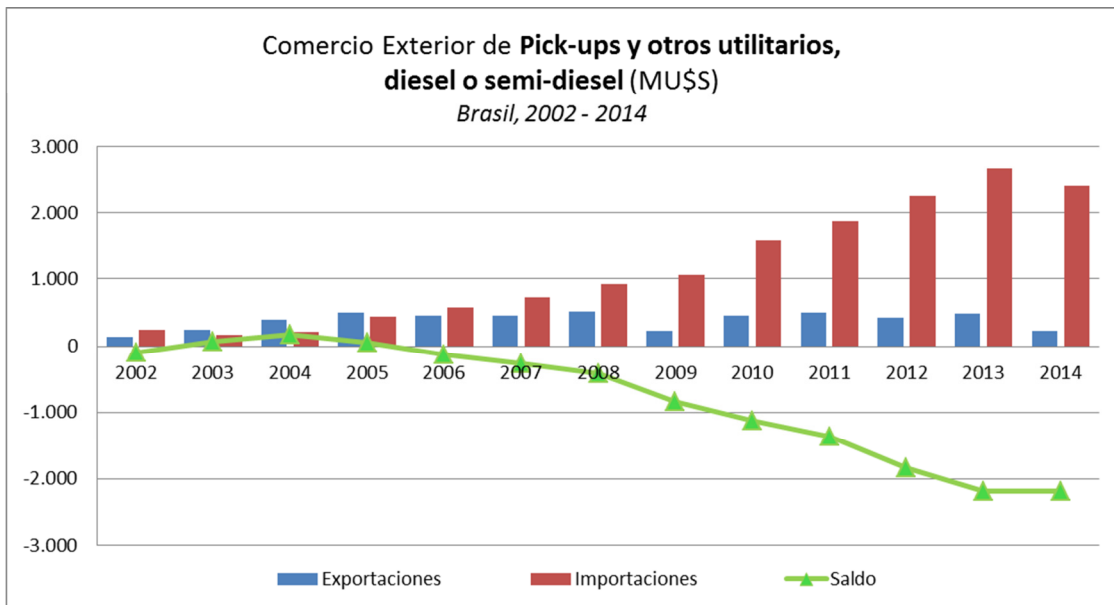

## Pick-ups – Brasil (2002-2014)

Código considerado: NCM 87.04.21 // Fuente: <http://consultawebv2.aladi.org/sicoexV2>

Código considerado: NCM 87.04.31 // Fuente: <http://consultawebv2.aladi.org/sicoexV2>