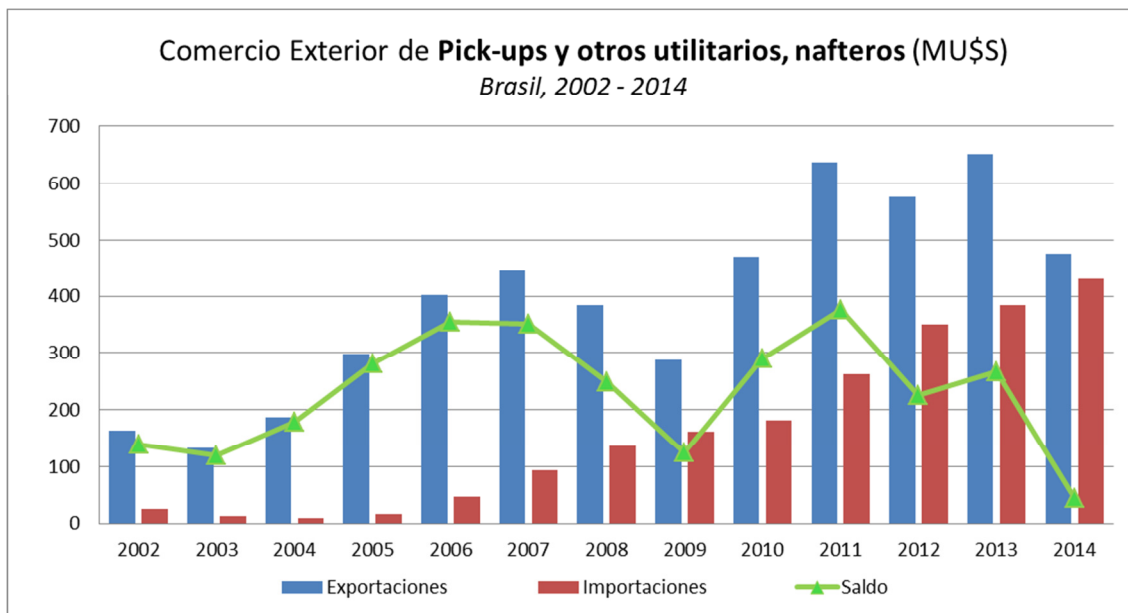

## Pick-ups – Brasil (2002-2014)

Código considerado: NCM 87.04.21 // Fuente: <http://consultawebv2.aladi.org/sicoexV2>

Código considerado: NCM 87.04.31 // Fuente: <http://consultawebv2.aladi.org/sicoexV2>