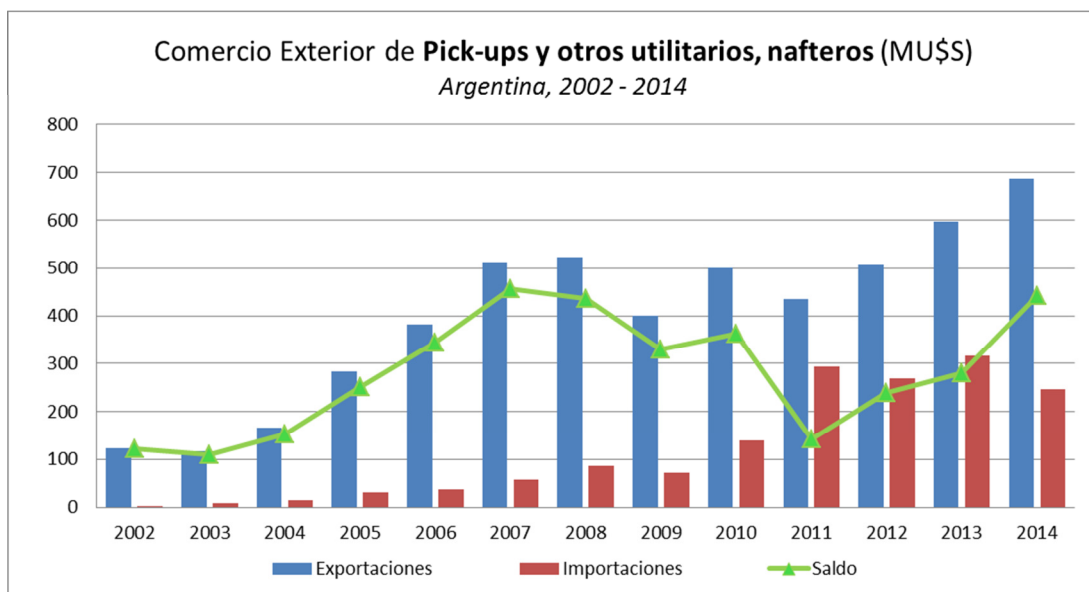

Pick-ups – Argentina (2002-2014)

Código considerado: NCM 87.04.21 // Fuente: <http://consultawebv2.aladi.org/sicoexV2>

Código considerado: NCM 87.04.31 // Fuente: <http://consultawebv2.aladi.org/sicoexV2>