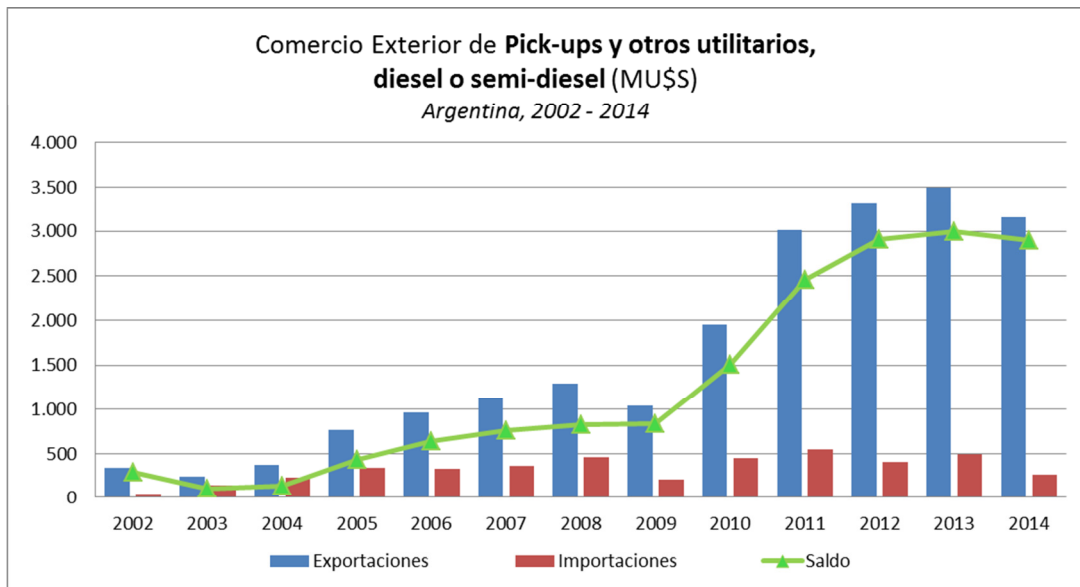

Pick-ups – Argentina (2002-2014)

Código considerado: NCM 87.04.21 // Fuente: <http://consultawebv2.aladi.org/sicoexV2>

Código considerado: NCM 87.04.31 // Fuente: <http://consultawebv2.aladi.org/sicoexV2>