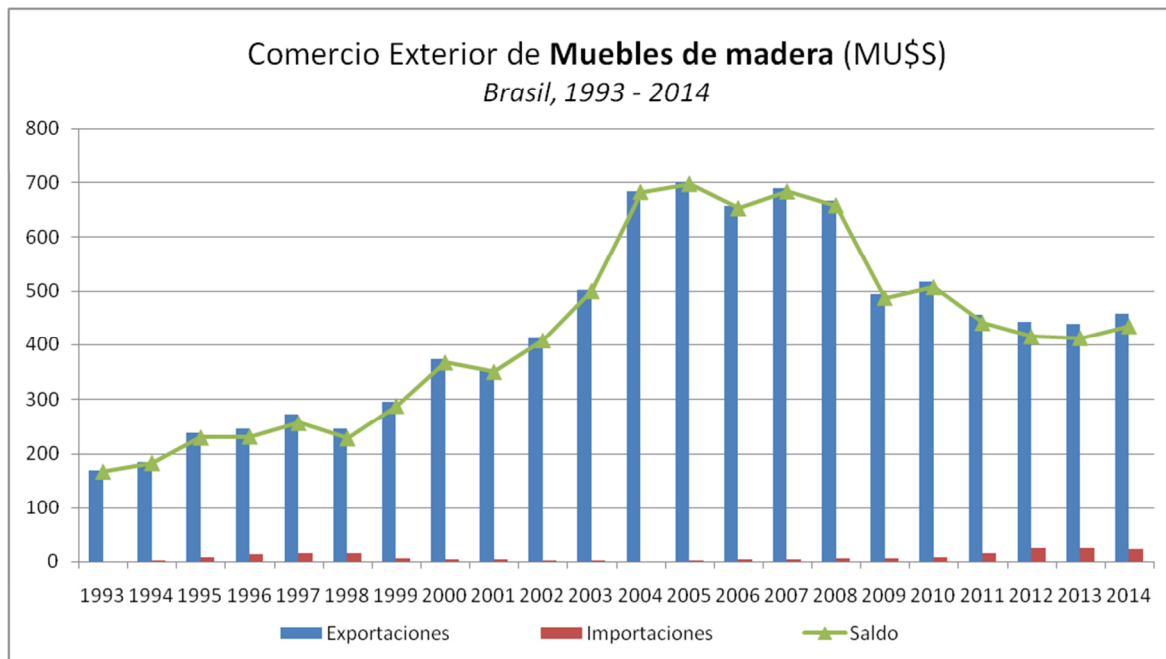

Muebles de madera – Brasil (1993-2014)

Código considerado: SITC 821.5 // Fuente: <http://comtrade.un.org/data/>