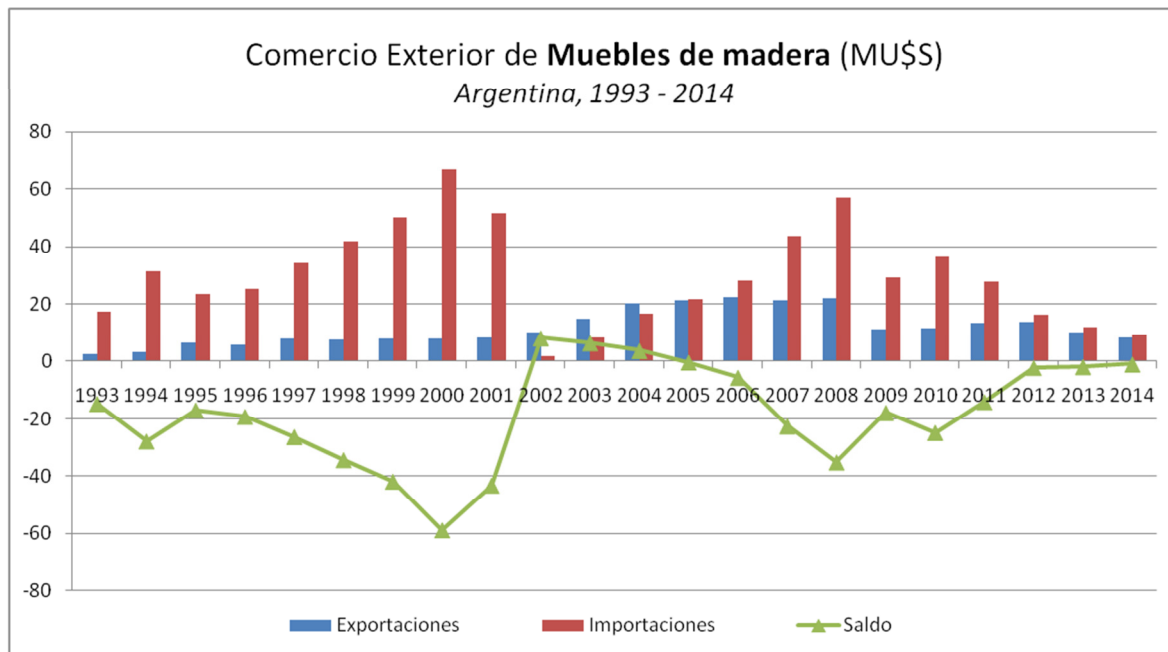

Muebles de madera – Argentina (1993-2014)

Código considerado: SITC 821.5 // **Fuente:** <http://comtrade.un.org/data/>