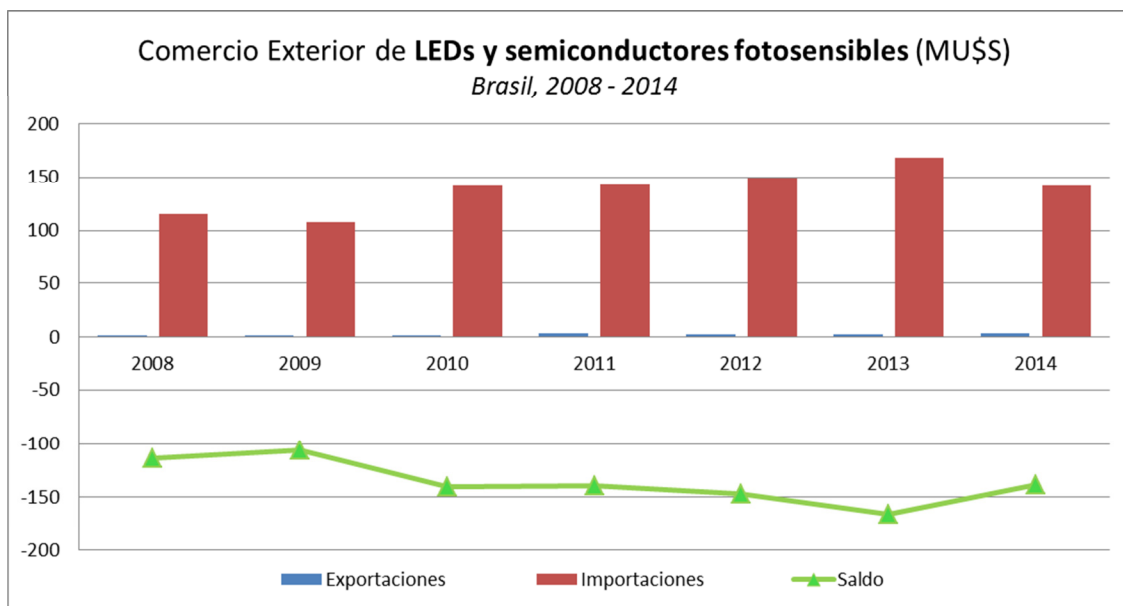

LEDs – Brasil (2008-2014)

Código considerado: SITC 776.37 // Fuente: <http://comtrade.un.org/data/>