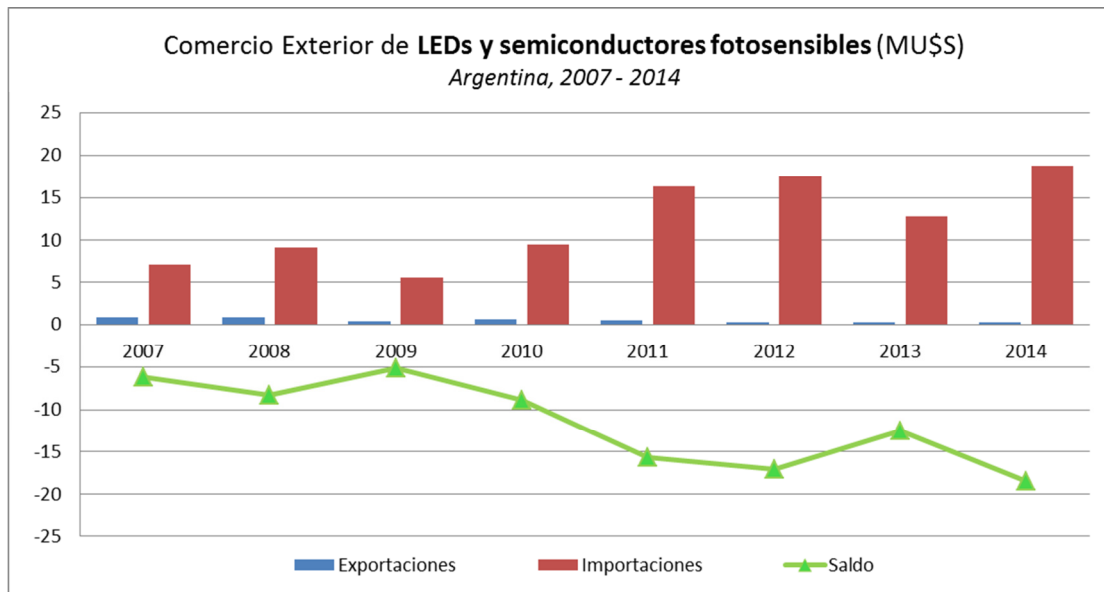

## LEDs – Argentina (2007-2014)

Código considerado: SITC 776.37 // Fuente: <http://comtrade.un.org/data/>