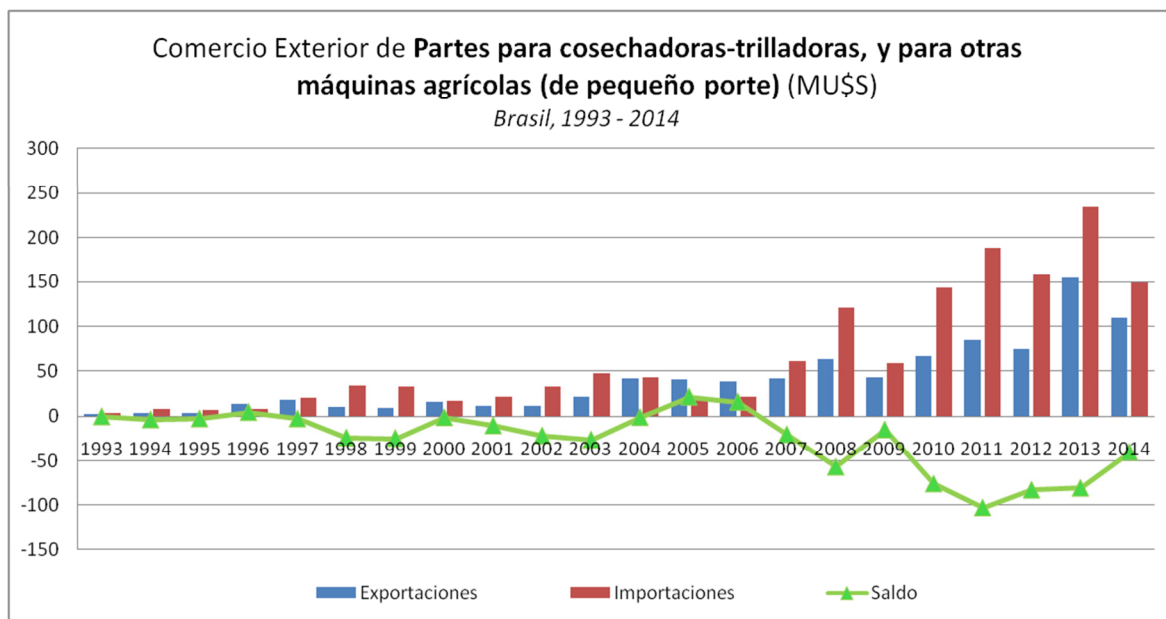

Cosechadoras – Brasil (1993-2014)

Código considerado: SITC 721.22 // Fuente: <http://comtrade.un.org/data/>

Código considerado: SITC 721.23 // Fuente: <http://comtrade.un.org/data/>

Código considerado: SITC 721.29 // Fuente: <http://comtrade.un.org/data/>