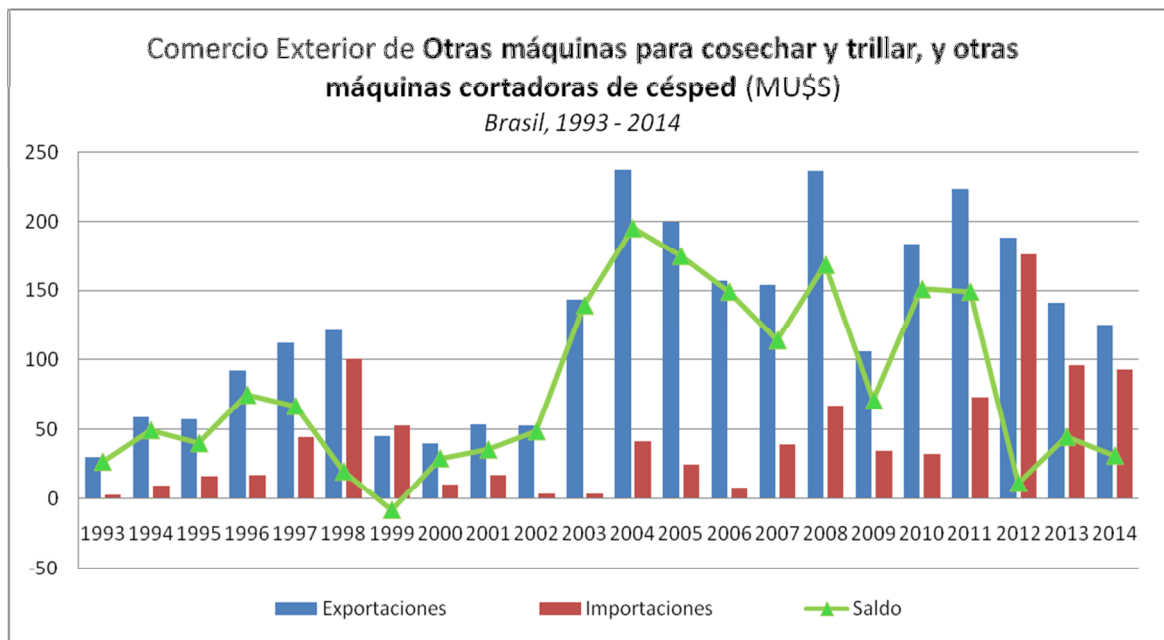

Cosechadoras – Brasil (1993-2014)

Código considerado: SITC 721.22 // Fuente: <http://comtrade.un.org/data/>

Código considerado: SITC 721.23 // Fuente: <http://comtrade.un.org/data/>

Código considerado: SITC 721.29 // Fuente: <http://comtrade.un.org/data/>