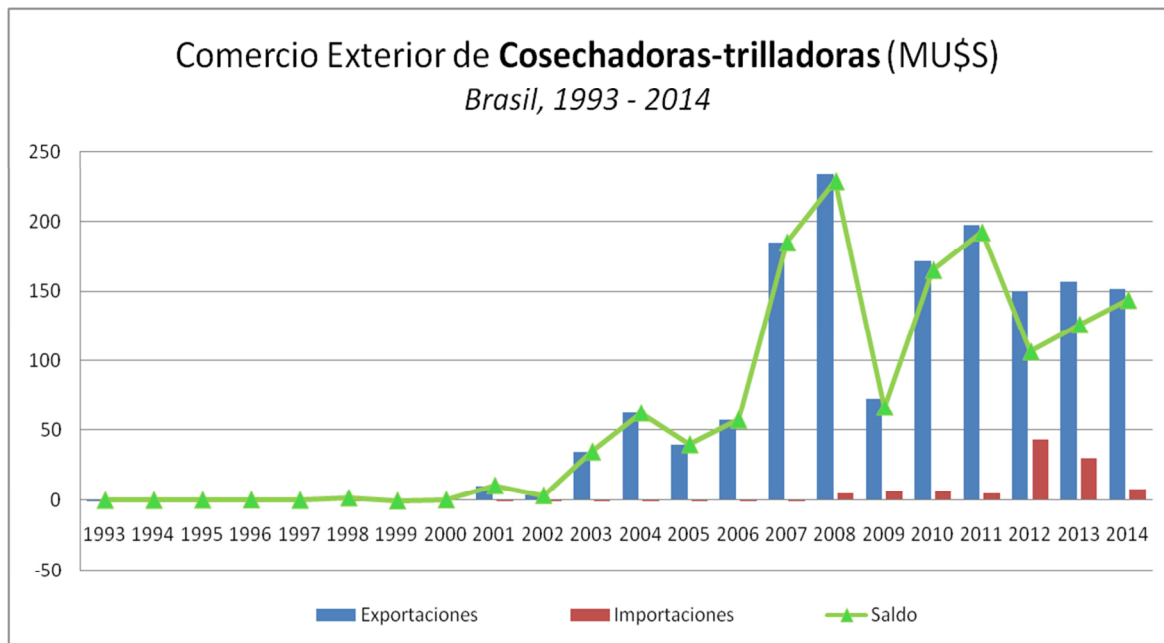

Cosechadoras – Brasil (1993-2014)

Código considerado: SITC 721.22 // Fuente: <http://comtrade.un.org/data/>

Código considerado: SITC 721.23 // Fuente: <http://comtrade.un.org/data/>

Código considerado: SITC 721.29 // Fuente: <http://comtrade.un.org/data/>