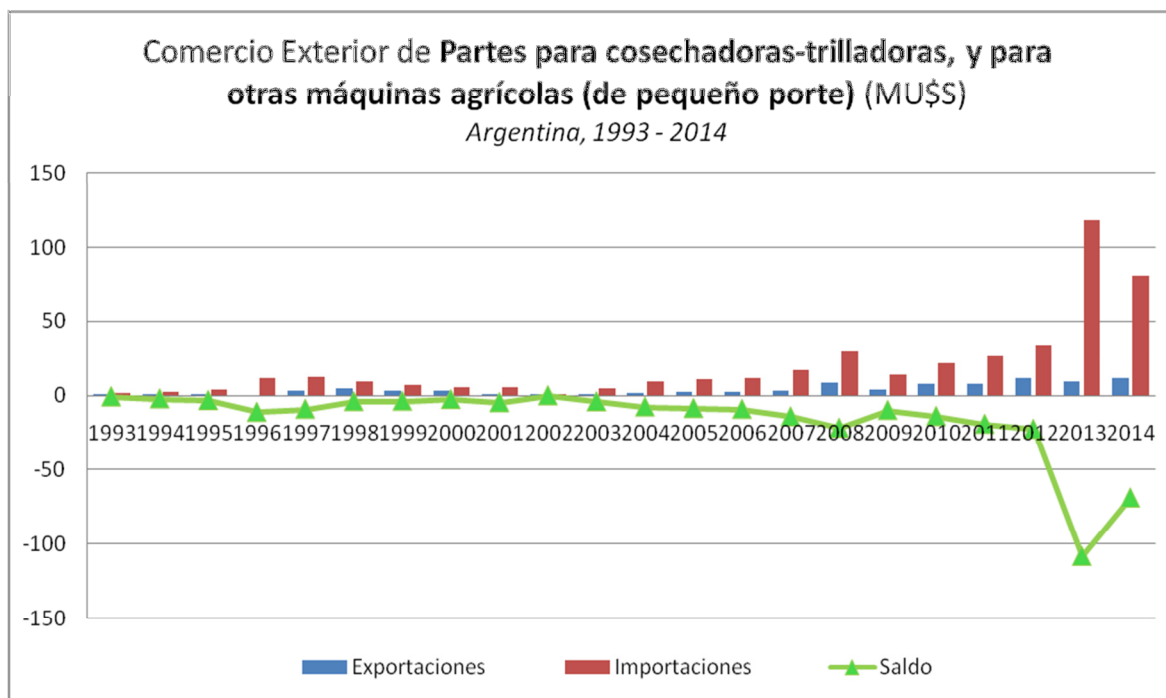

Cosechadoras – Argentina (1993-2014)

Código considerado: SITC 721.22 // **Fuente:** <http://comtrade.un.org/data/>

Código considerado: SITC 721.23 // **Fuente:** <http://comtrade.un.org/data/>

Código considerado: SITC 721.29 // **Fuente:** <http://comtrade.un.org/data/>