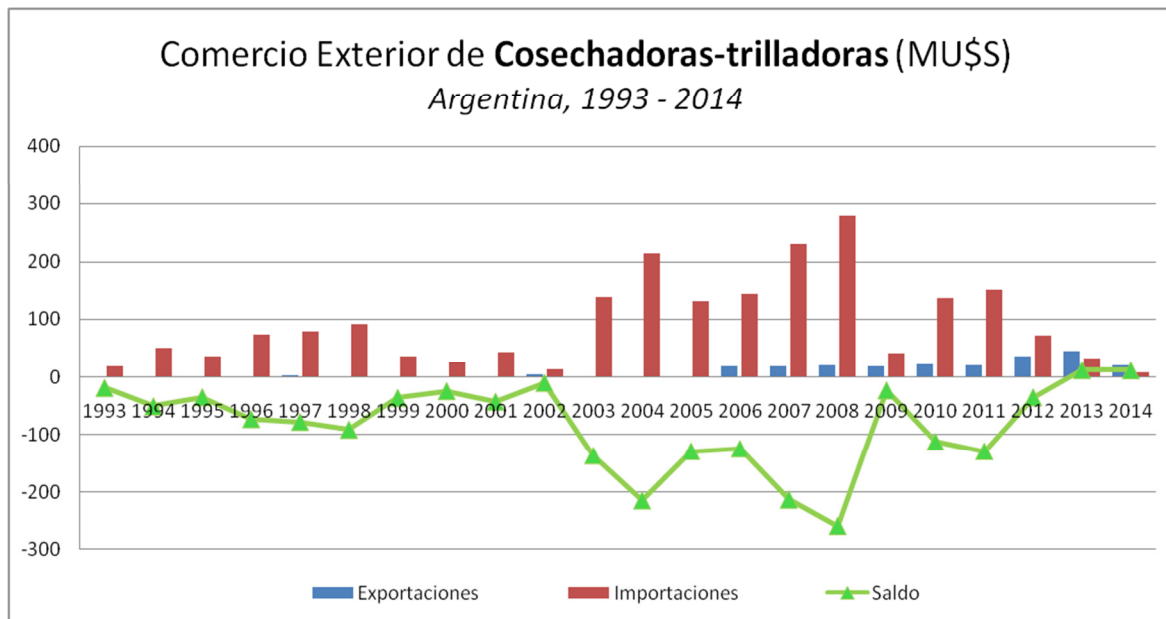

Cosechadoras – Argentina (1993-2014)

Código considerado: SITC 721.22 // **Fuente:** <http://comtrade.un.org/data/>

Código considerado: SITC 721.23 // **Fuente:** <http://comtrade.un.org/data/>

Código considerado: SITC 721.29 // **Fuente:** <http://comtrade.un.org/data/>