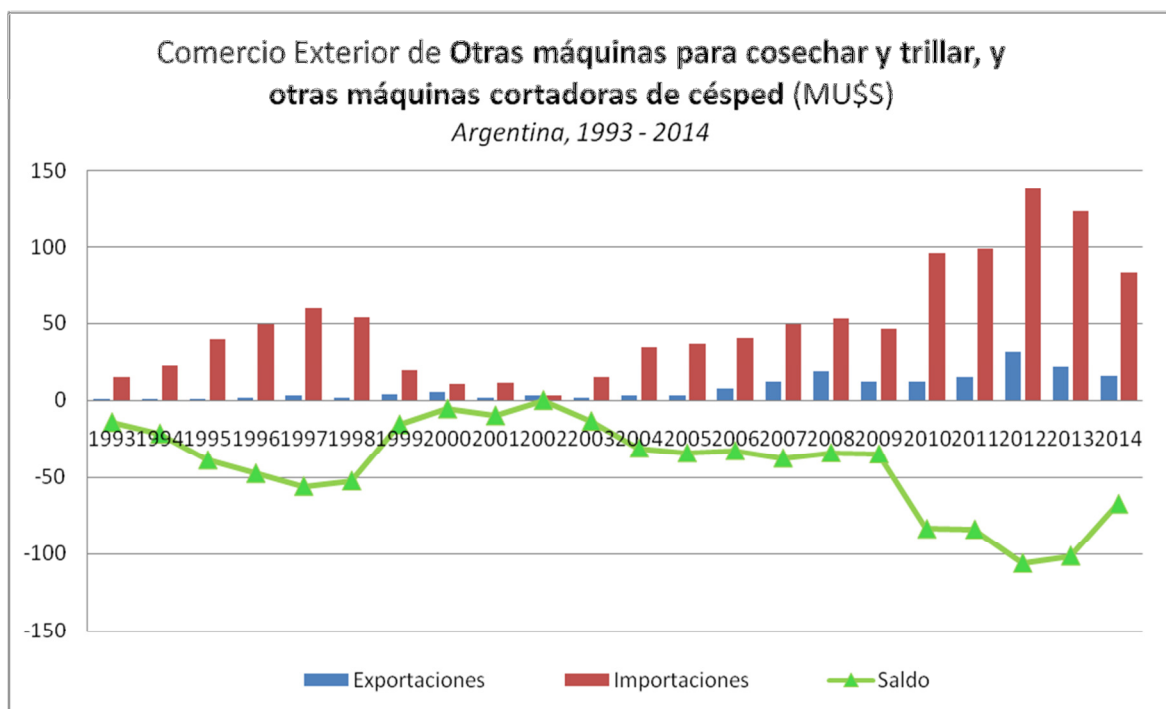

Cosechadoras – Argentina (1993-2014)

Código considerado: SITC 721.22 // **Fuente:** <http://comtrade.un.org/data/>

Código considerado: SITC 721.23 // **Fuente:** <http://comtrade.un.org/data/>

Código considerado: SITC 721.29 // **Fuente:** <http://comtrade.un.org/data/>