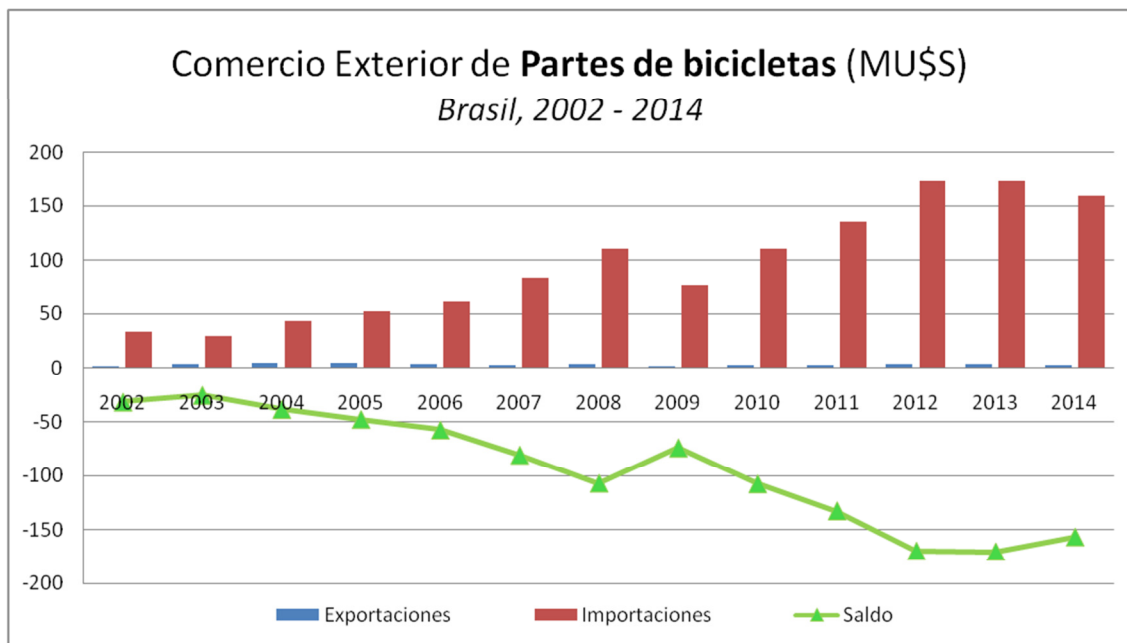

## Bicicletas – Brasil (1993-2014)

**Código considerado:** SITC 785.2 // **Fuente:** <http://comtrade.un.org/data/>

**Código considerado:** SITC 87.14.90 // **Fuente:** <http://comtrade.un.org/data/>

**Código considerado:** SITC 62542 // **Fuente:** <http://comtrade.un.org/data/>